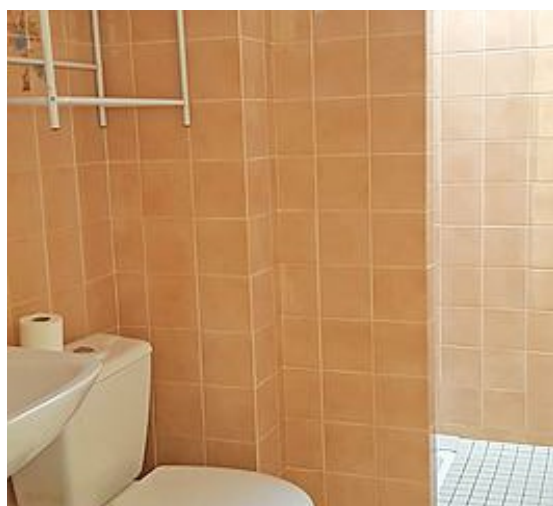

Appartement

4

personnes

1

chambre

38

m²

Location d'un appartement à La Roche-Posay, de 38 m² - Dans un parc arboré, calme, près des Thermes, du Casino - Premier étage, balcon, cuisine équipée, salle d'eau/WC, chambre fermée couchage lits superposés et dans le séjour couchage 2 personnes (clic-clac – Matelas Dunlopillo Latex) - Lave-linge commun – Aspirateur - Barbecue commun - Salon de jardin - Piscine sans chlore.