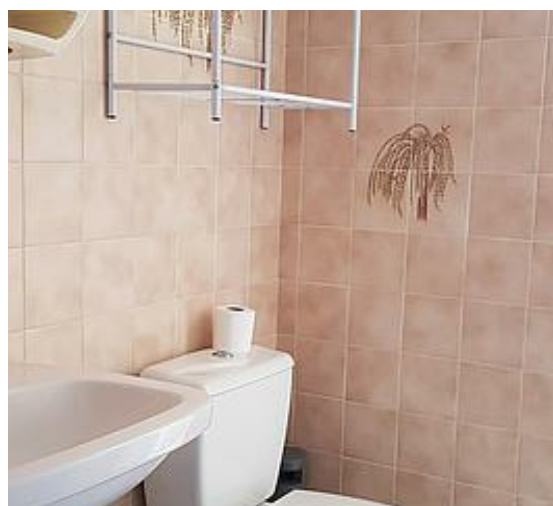

Appartement

4

personnes

1

chambre

38

m²

Location d'un appartement à La Roche-Posay, de 38 m² - Dans un parc arboré, calme, près des Thermes, du Casino - Premier étage, balcon, cuisine équipée, salle d'eau/WC, chambre fermée couchage lits superposés et dans le séjour couchage 2 personnes (clic-clac - Matelas Dunlopillo Latex) - Lave-linge commun - Aspirateur - Barbecue commun - Salon de jardin - Piscine sans chlore.